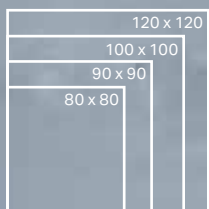

dimensions en cm