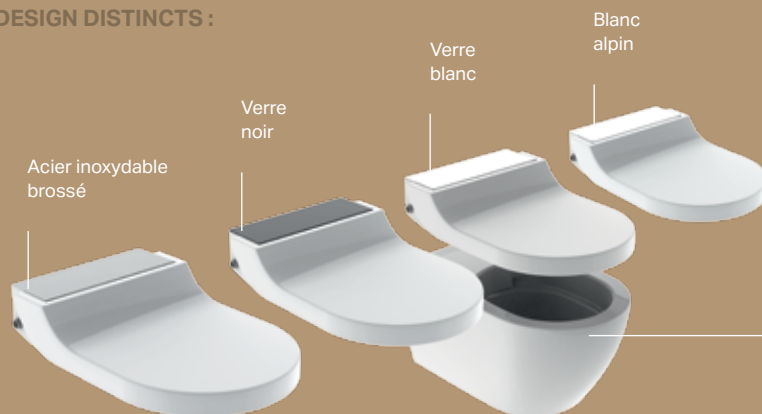

**LE MODÈLE GEBERIT AQUACLEAN TUMA COMFORT EST DISPONIBLE AVEC QUATRE RECOUVERMENTS DESIGN DISTINCTS :**

Abattant Geberit AquaClean Tuma sur cuvette de WC standard.