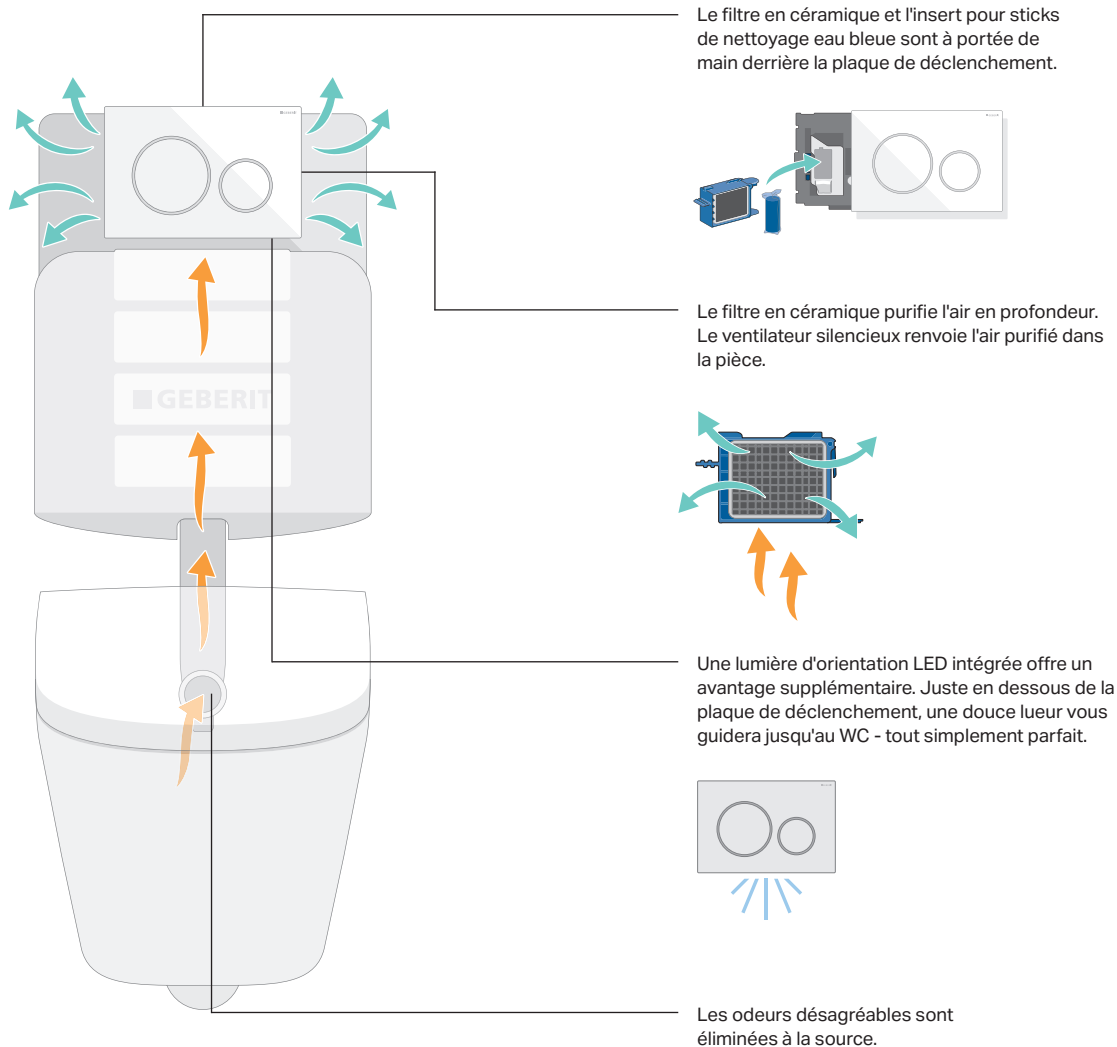

SYSTÈME D'EXTRACTION D'ODEURS

AIR PURIFIÉ POUR TOUS

Les odeurs désagréables dans les toilettes appartiennent au passé.

Ce qui est devenu un standard depuis longtemps dans les cuisines est maintenant possible dans les toilettes : un moyen efficace pour se débarrasser des odeurs désagréables. Le module Geberit DuoFresh élimine directement l'air vicié de la cuvette du WC, le purifie à l'aide d'un filtre céramique et le renvoie ensuite dans la pièce. Il est extrêmement efficace, car tout d'abord il empêche la propagation des odeurs désagréables dans toute la pièce, et qu'ensuite il rend les désodorisants et l'ouverture complète des fenêtres absolument inutiles. Grâce à un capteur de présence, le module d'extraction des odeurs s'allume toujours automatiquement dès que quelqu'un s'assoit sur les toilettes. L'extraction d'odeurs est donc aussi un incontournable pour les WC d'invités. Bénéficiez d'un confort supplémentaire grâce à une lumière d'orientation à LED et l'insert pour sticks de nettoyage eau bleue. Le module Geberit DuoFresh peut être facilement installé dans n'importe quel bâti-support Geberit Sigma et peut être combiné avec presque toutes les plaques de déclenchement de la gamme Sigma.