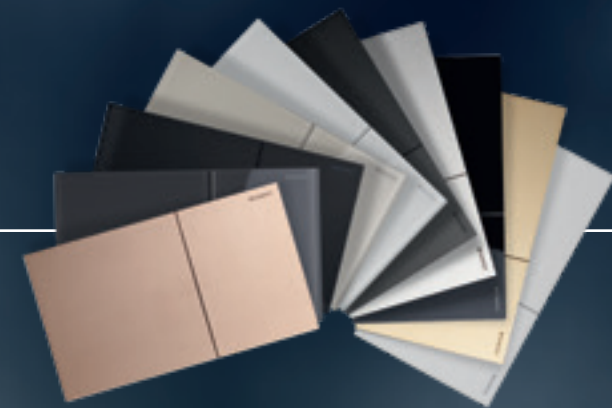

## VARIÉTÉ

Des matériaux sophistiqués et des couleurs élégantes soulignent le design architectural épuré de la plaque de déclenchement Geberit Sigma70. La plaque est disponible en verre noir, sable gris, gris velouté et blanc, en or rouge, noir chromé et acier inoxydable brossé, en laiton, ainsi qu'en noir mat et blanc mat.