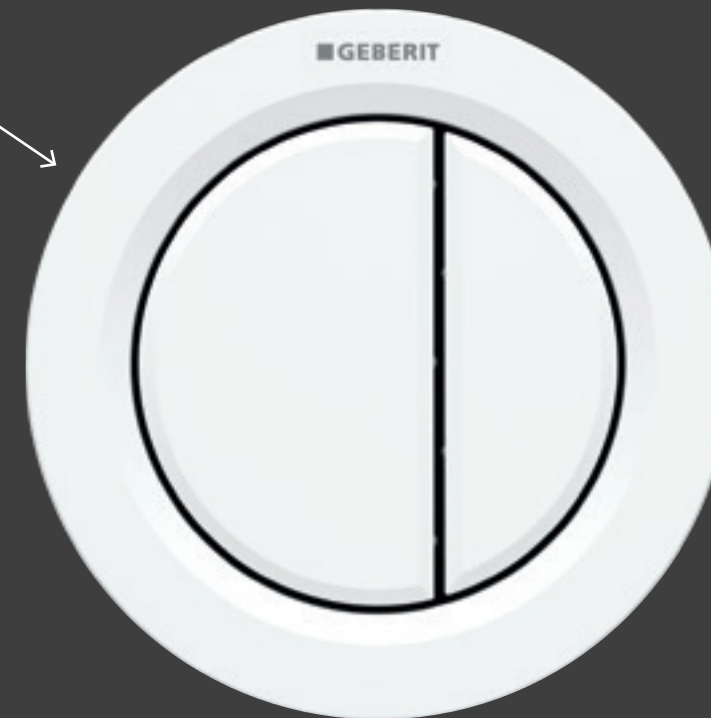

COMMANDE DÉPORTÉE GEBERIT TYPE 01

Simplicité fonctionnelle / déclenchement à distance. Les commandes pneumatiques rondes déportées ont un design simple et sont disponibles dans une gamme de couleurs classiques.

- Simple touche et double touche à économie d'eau disponibles
- Peut être placée dans un rayon de 1,70 m autour du bâti-support WC.
- Pose sur meuble, mur ou en cloison.
- Commande déportée pneumatique.
- Plaque de fermeture requise (voir page 70).
- Revêtement de surface sur certaines finitions (*facile à nettoyer).

Petite rosace pour
l'installation dans
les meubles

Grande rosace pour couvrir les
découpes de carreaux pour les
installations dans les constructions
en dur et les cloisons sèches.

chromé mat
116.042.JQ.1*

chromé brillant
116.042.21.1

blanc
116.042.11.1

83%

Taille réelle de la commande = 83 % plus petite qu'une plaque de déclenchement Sigma01.