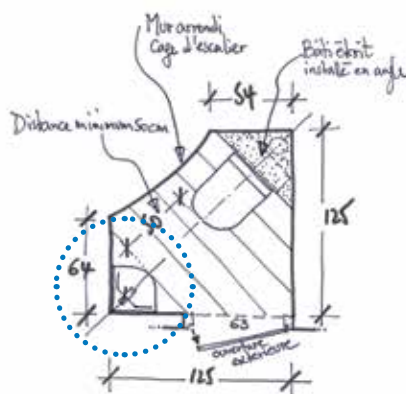

LAVE-MAINS GEBERIT, LE PLUS DANS L'ESPACE WC

L'ajout d'un lave-mains est un "must" dans l'espace WC. Geberit propose des modèles de lave-mains gain de place avec meubles assortis qui utilisent la surface disponible à la perfection et simplifient l'agencement de l'espace.

CONFORT

DANS UN ESPACE ÉTROIT

Même dans un espace WC étroit ou asymétrique n'excédant pas les 1,5 m², il est tout fait possible d'installer un lave-mains. Geberit propose une gamme de lave-mains allant de 32 à 50 cm, peu encombrants, de faible profondeur et adaptés à une installation en angle.

↑ Installation en angle avec le lave-mains d'angle Renova Compact 45 cm.

UNE MULTITUDE

DE CHOIX

Design rond ou rectiligne, moderne ou épuré, finition brillante ou mate, Geberit offre un large choix de lave-mains.