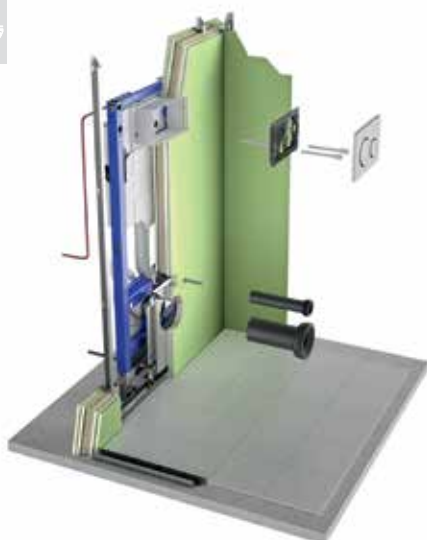

Détails du montage :

- Montage sur sol brut ;
- Les fixations murales du bâti-support ne sont pas utilisées pour ce montage ;
- Le bâti-support doit parfaitement plaquer contre la cloison et peut être fixé contre la cloison en plaques de plâtre si l'arrière est accessible.

Accessoire Geberit à prévoir :

- Plaque de déclenchement Sigma
- Tôle de renforcement 111.745.00.1