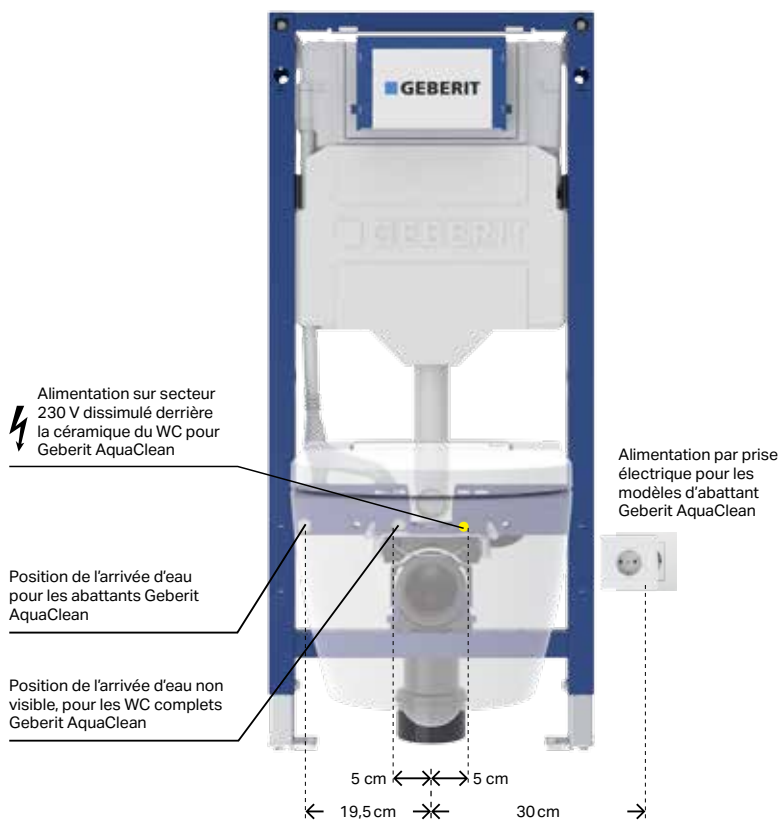

RACCORDEMENTS

SIMPLEMENT PRÉPARÉS

Les WC lavants Geberit AquaClean s'adaptent à la majorité des configurations de coins toilettes. Tout ce dont ils ont besoin est un raccordement à l'eau et à l'électricité. Le pré-équipement du coin

toilettes en vue d'un futur raccordement électrique permet à vos clients d'envisager toutes les options d'installations d'équipements tels que un WC lavant ou une plaque de déclenchement électronique.