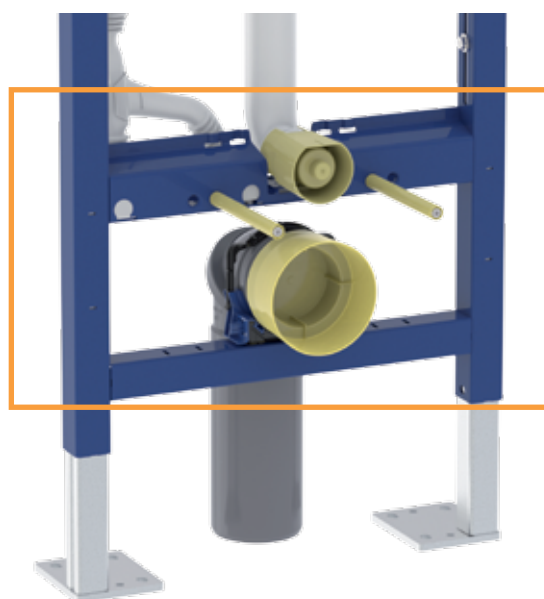

NOUVEAUTÉS 2025

NOUVELLE GÉNÉRATION DE BÂTI-SUPPORTS DUOFIX

Cette nouvelle génération de bâti-supports Duofix est le fruit de multiples évolutions astucieuses, issues d'échanges nourris avec vous, professionnels du bâtiment et installateurs afin de rendre l'installation plus facile, rapide et fiable.

Plus de 15 évolutions équipent cette nouvelle génération de bâti-supports Duofix.

En voici quelques-unes qui vont vous apporter un confort d'installation au quotidien :

Châssis renforcé

Bien que visuellement imperceptible et complètement reconstruit, le nouveau châssis Duofix est plus robuste. Les profilés verticaux et barres transversales horizontales sont renforcés et optimisés. Le nouveau bâti-support Duofix est compatible avec toutes les dimensions de cuvette de WC : compactes, standards et rallongées/PMR.

Cuvette de WC PMR 70 cm.