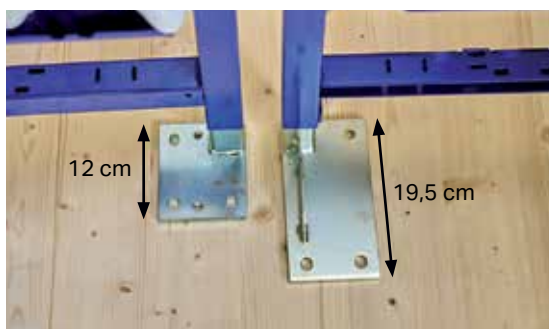

Pieds autoportants plus compacts 12 cm

Lors d'une installation sanitaire chaque centimètre compte ! Avec le nouveau bâti-support Duofix autoportant, les pieds du châssis permettent de rester dans l'épaisseur du réservoir : ils passent de 19,5 à 12 cm.

Cette réduction de pieds permet une installation immédiate du châssis . En effet, les pieds sont désormais positionnés dans le bon sens dans le carton d'emballage. Il ne sera plus nécessaire d'inverser les pieds. Vive le gain de temps !